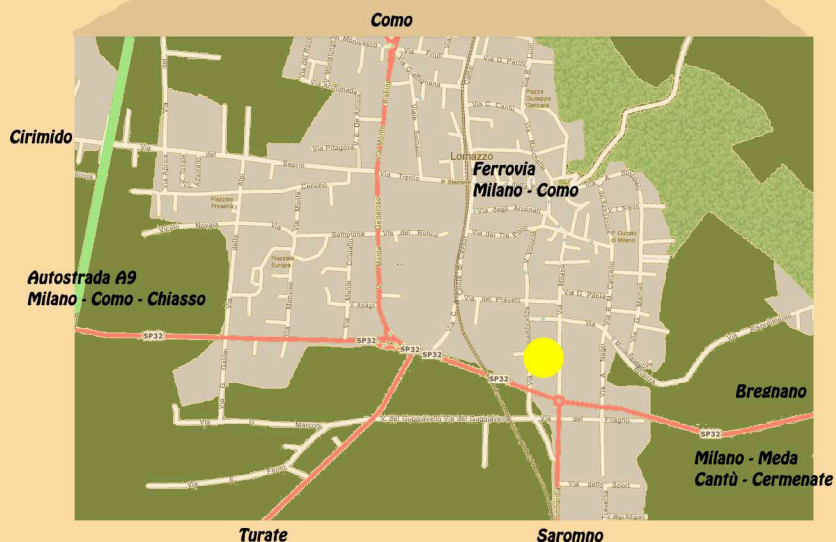

Residenza: "Il Borghetto"

Verde, tranquillità e servizi

Dove siamo

Nel cuore della "Bassa Comasca", a pochi chilometri da Milano e ancora meno da Como, si trova Lomazzo, una piccola città ricca di servizi e di verde, un'ottima posizione lungo il parco del torrente Lura, per condurre una vita tranquilla dal sapore di campagna, ma con tutte le comodità che offre la città.