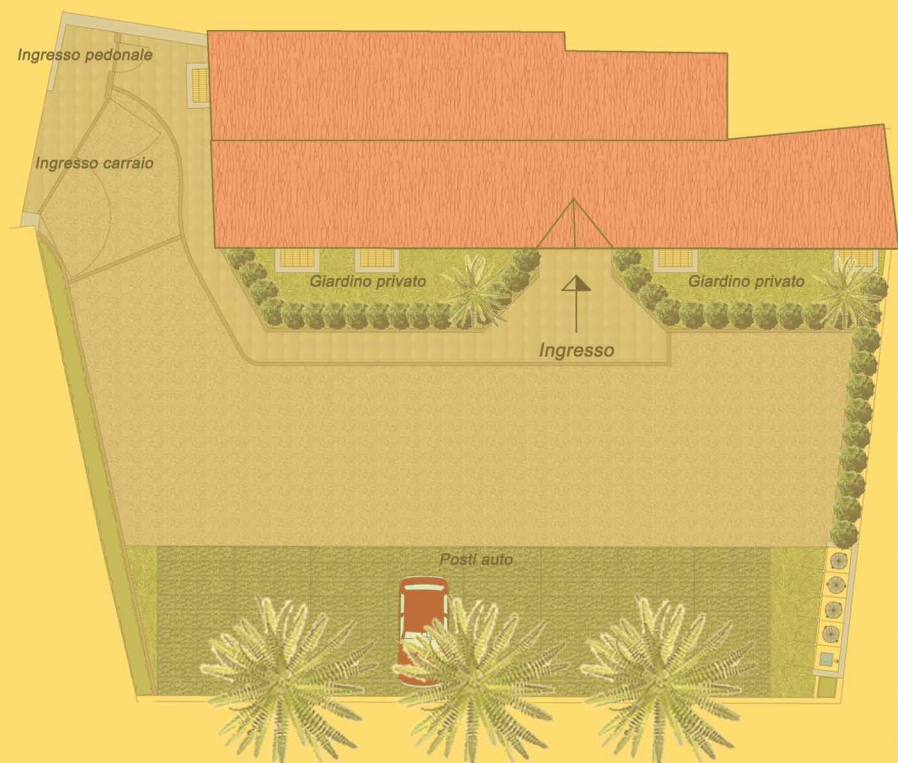

# Corte "Sant' Ambrogio"

Vivere nel verde....in centro città

Autostrada A9  
Milano - Como -  
Chiasso

Il Residence S. Ambrogio si trova nel centro storico di Lomazzo, a pochi minuti dalla stazione delle Ferrovie Nord Milano in un contesto particolarmente riservato.

Lomazzo è una piccola cittadina che si sviluppa sul bordo del Parco Naturale del Lura, a metà strada tra Como e Milano, servita dall'autostrada A9 Milano-Como -Chiasso e dalla futura Pedemontana.

Il Residence S. Ambrogio ospita solo sei appartamenti di varie metrature, realizzati nel rispetto delle norme di contenimento energetico ed acustico. E' un richiamo alla corte lombarda, con finiture accurate, caldaie termoautonome, ampio spazio aperto condominiale con otto posti auto e giardini privati.

PLANIMETRIA GENERALE